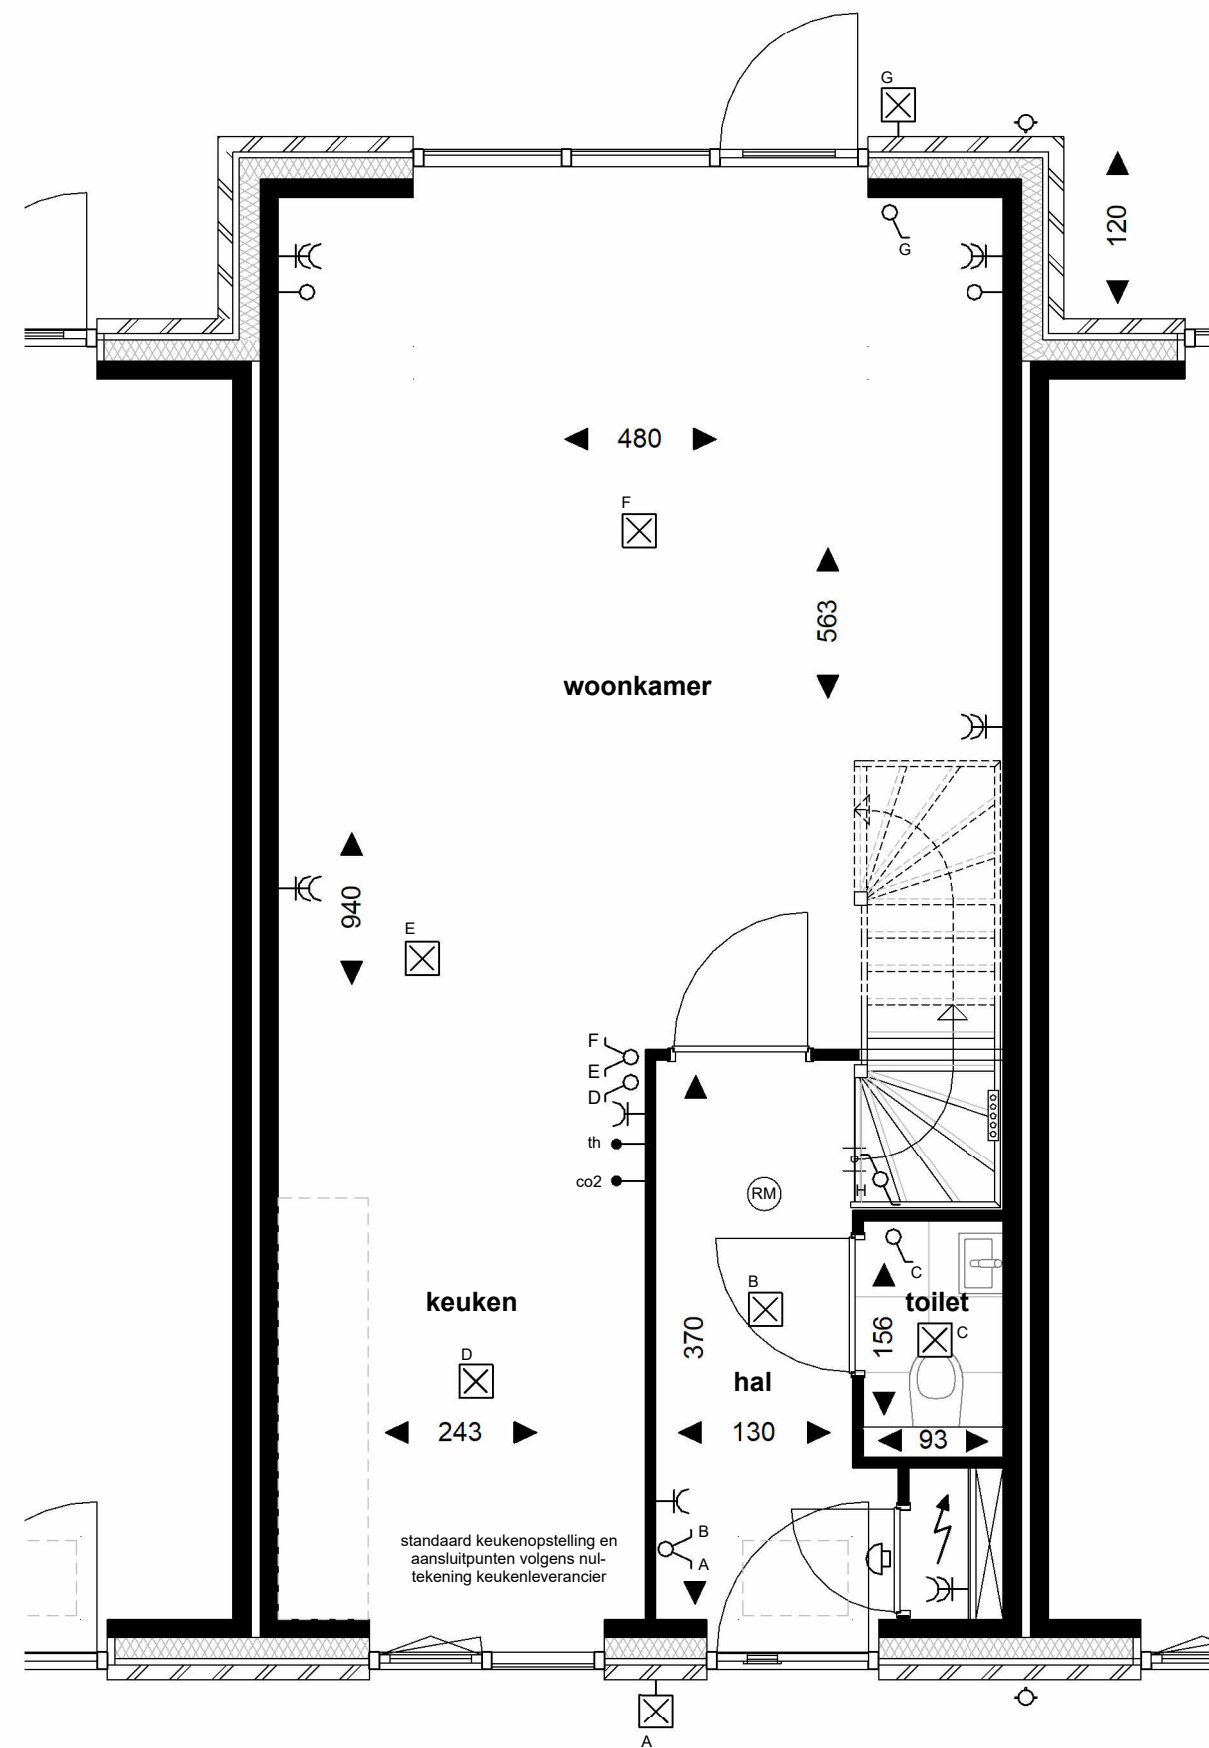

BEGANE GROND

UITBOUW ACHTERGEVEL 120 CM.

bouwnummers 1 t/m 9