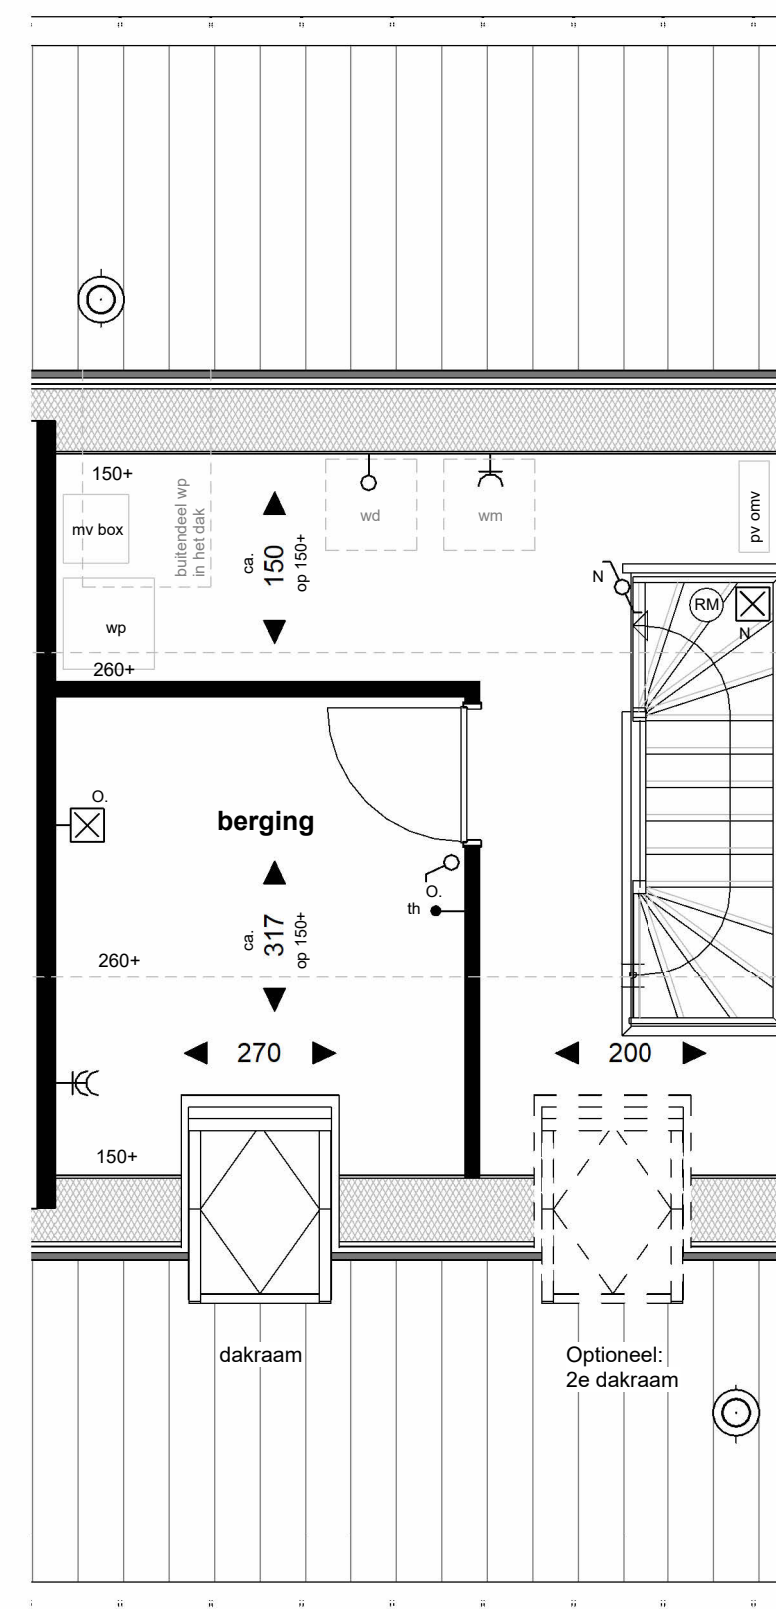

**UITBOUW ACHTERGEVEL 120 CM.**

bouwnummers 1 t/m 9

BEGANE GROND

**UITBOUW ACHTERGEVEL 120 CM.**

bouwnummer 10

VERDIEPING 2

**ZOLDERINDELING**

bouwnummers 1 t/m 10