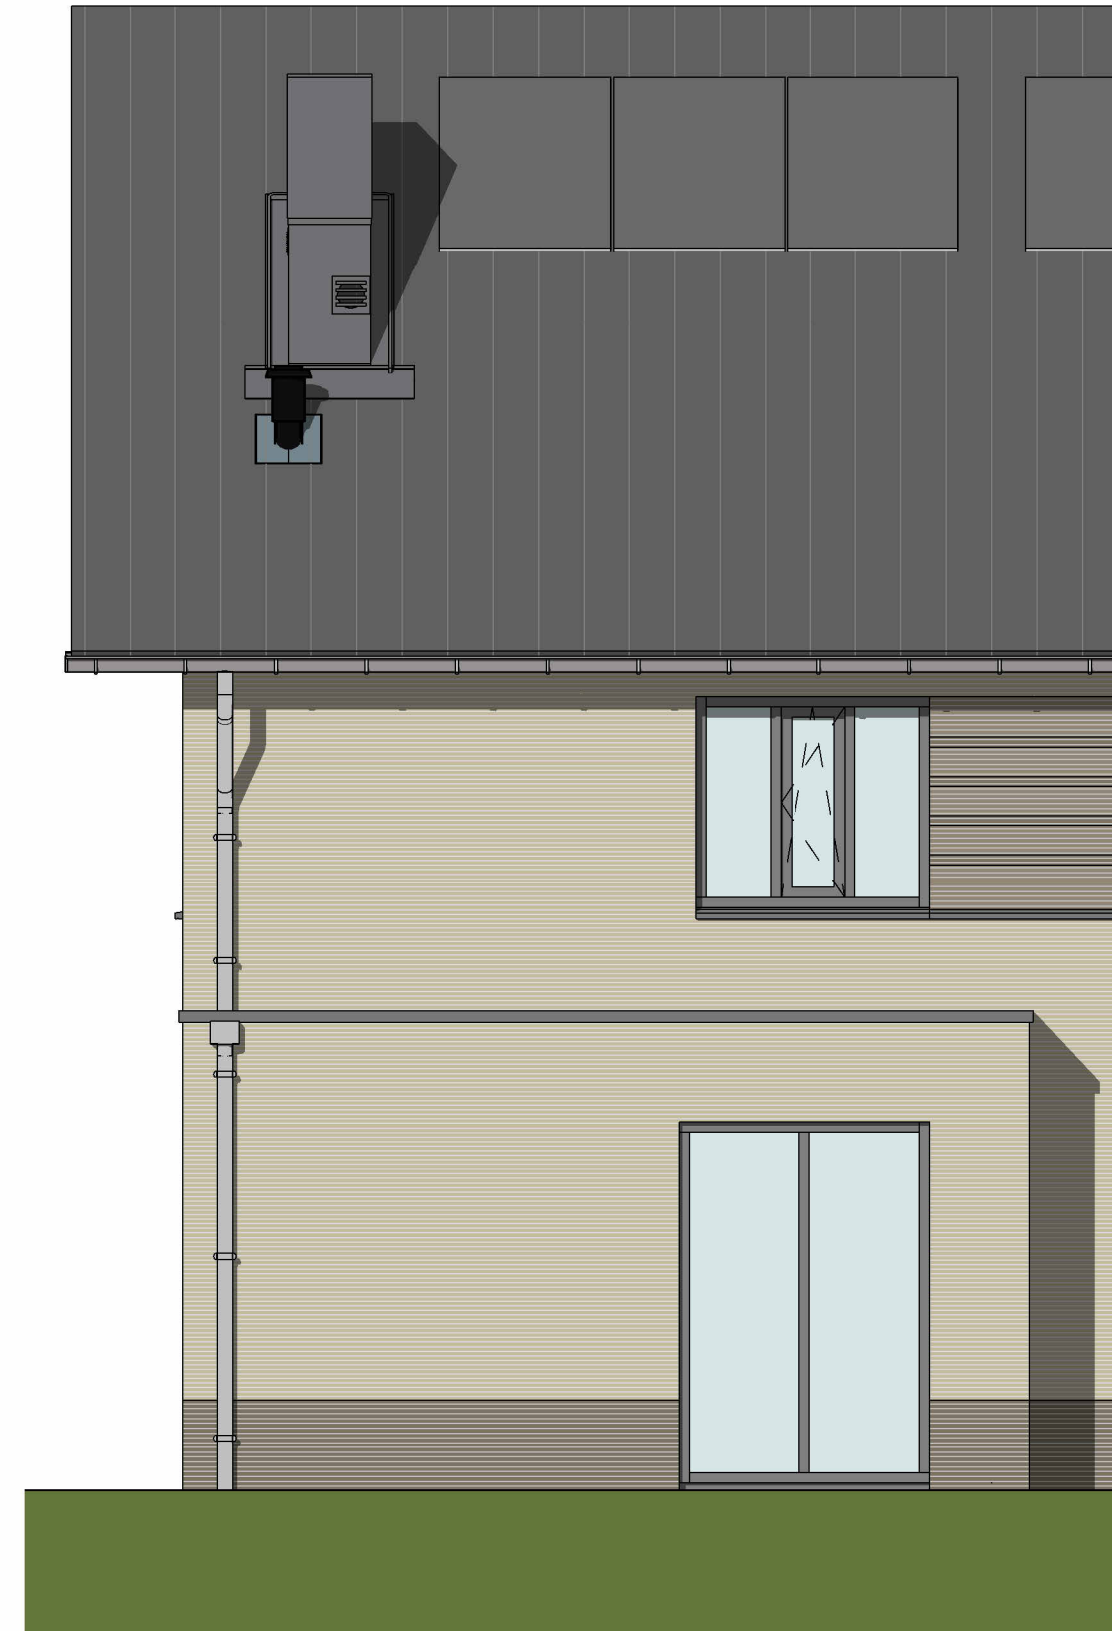

ACHTERGEVEL

ACHTERGEVEL

VOORGEVEL

ACHTERGEVEL

ACHTERGEVEL

**UITBOUW ACHTERGEVEL 120 CM.**

bouwnummers 1 t/m 9

**UITBOUW ACHTERGEVEL 120 CM.**

bouwnummer 10

**ZOLDERINDELING + AANPASSING KOZIJN**

bouwnummers 1 t/m 10

**DUBBELE TUINDEUREN**

bouwnummers 1 t/m 9

**SCHUIFPUI**

bouwnummers 1 t/m 9

BEGANE GROND

**UITBOUW ACHTERGEVEL 120 CM.**

bouwnummers 1 t/m 9

BEGANE GROND

**UITBOUW ACHTERGEVEL 120 CM.**

bouwnummer 10

VERDIEPING 2

**ZOLDERINDELING**

bouwnummers 1 t/m 10

BEGANE GROND

**DUBBELE TUINDEUREN**

bouwnummers 1 t/m 9

BEGANE GROND

**SCHUIFPUI**

bouwnummers 1 t/m 9

VERKOOPTEKENING

OPTIES